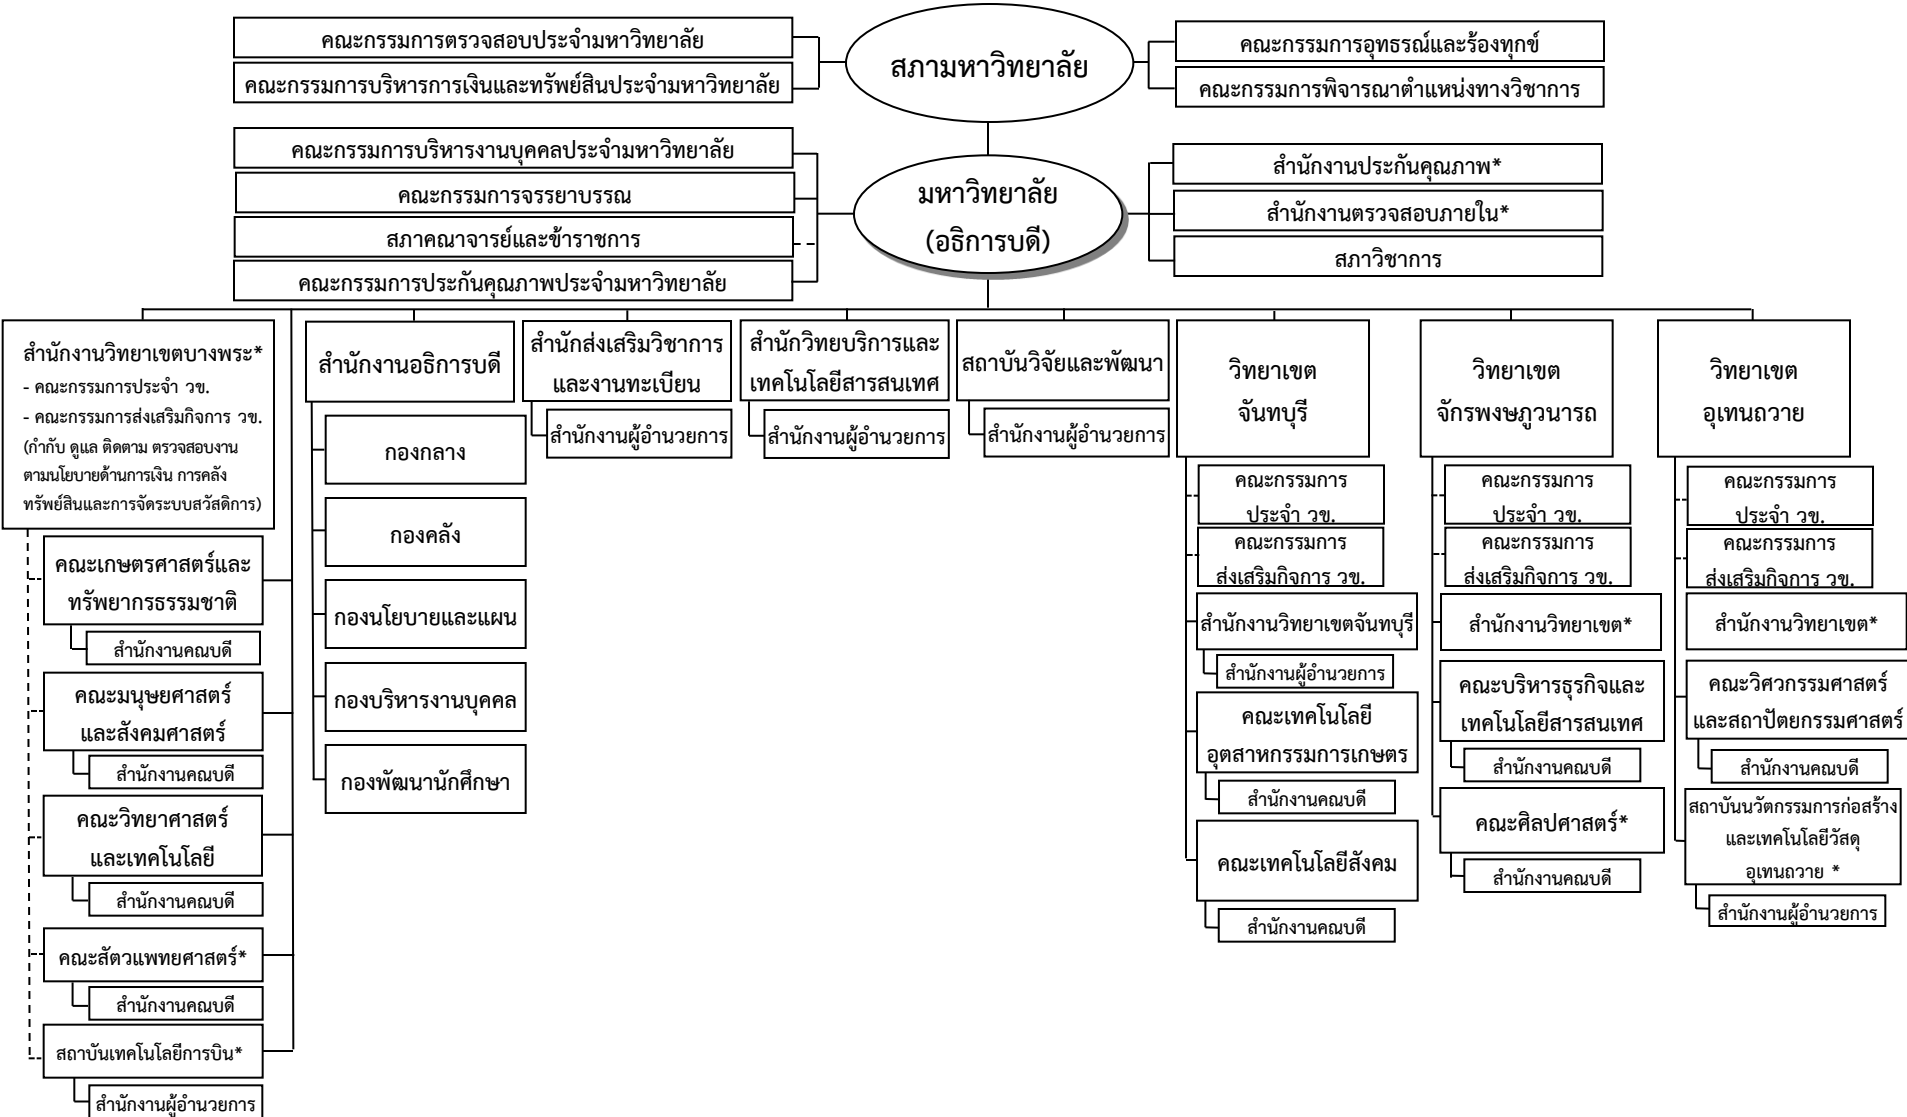

# โครงสร้างส่วนราชการและส่วนงานภายในของมหาวิทยาลัยเทคโนโลยีราชมงคลตะวันออก

(แนบท้ายประกาศสภามหาวิทยาลัยเทคโนโลยีราชมงคลตะวันออก ลงวันที่ ๒๔ มิถุนายน ๒๕๕๖)

หมายเหตุ \* หมายถึง หน่วยงานที่จัดตั้งเป็นส่วนงานภายใน