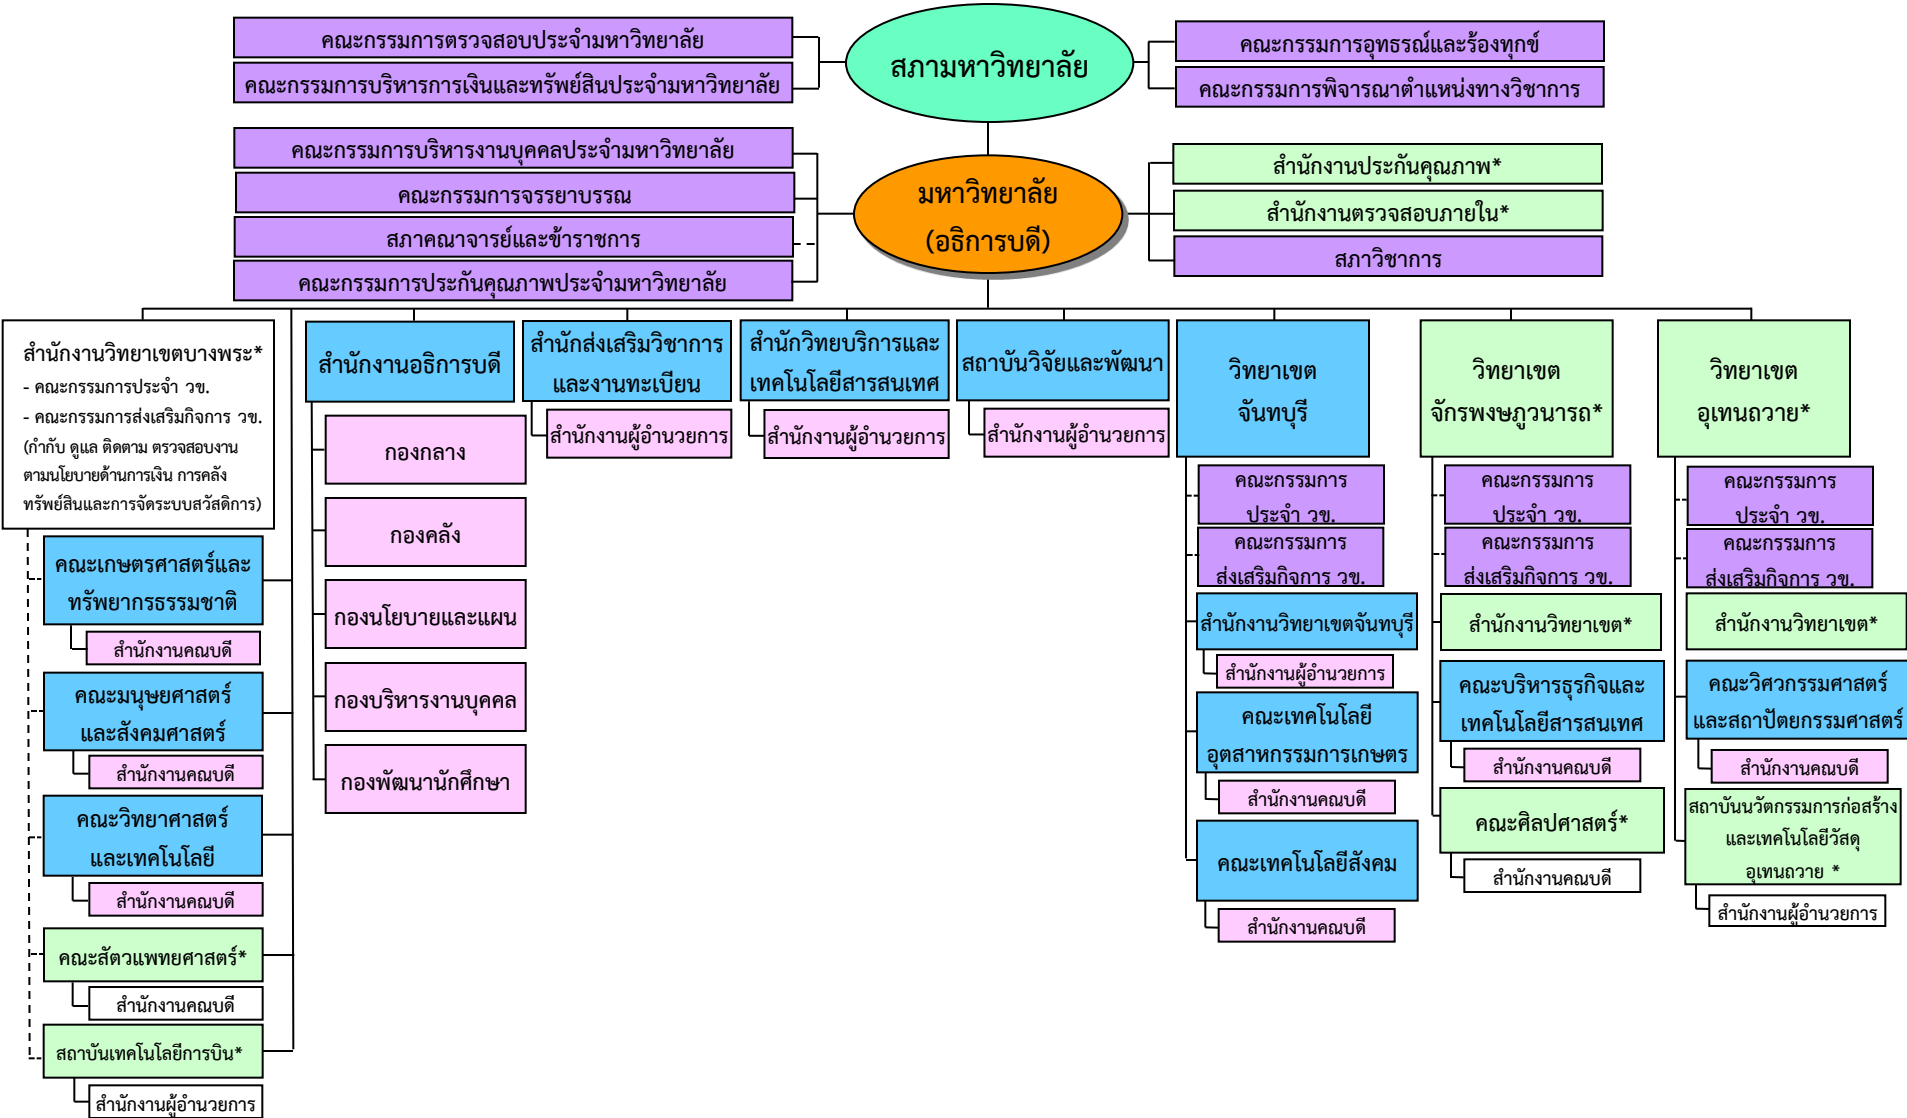

# โครงสร้างส่วนราชการและส่วนงานภายในของมหาวิทยาลัยเทคโนโลยีราชมงคลตะวันออก

(แนบท้ายประกาศสภามหาวิทยาลัยเทคโนโลยีราชมงคลตะวันออก ลงวันที่ ๒๔ มิถุนายน ๒๕๕๖)

หมายเหตุ \* หมายถึง หน่วยงานที่จัดตั้งเป็นส่วนงานภายใน